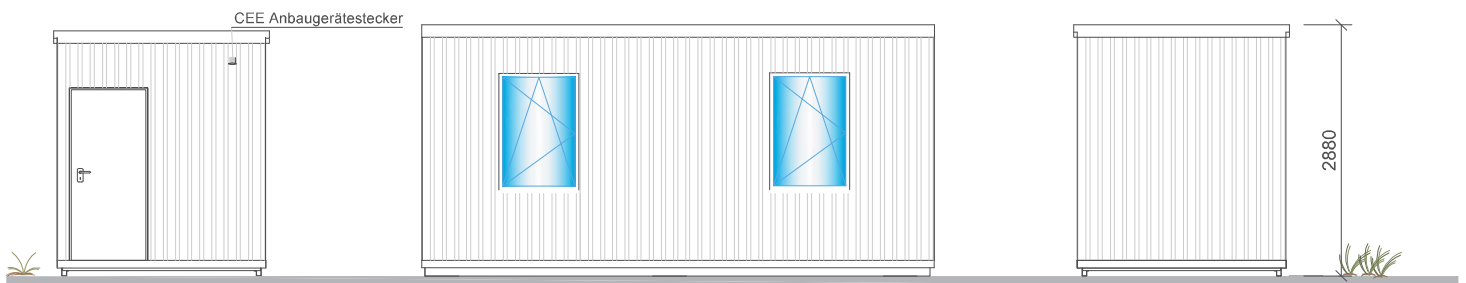

Ansichten

Kenndaten	
Länge	6003 mm
Breite	2530 mm
Höhe	2880 / 2945 mm
Raumhöhe	2500 mm
Leergewicht	ca. 2000 kg

Typenbezeichnung:
**FLADAFI Container
 Typ T5**

Tel : 02261 911 96 0
 Fax : 02261 911 96 44
 www.optirent.de